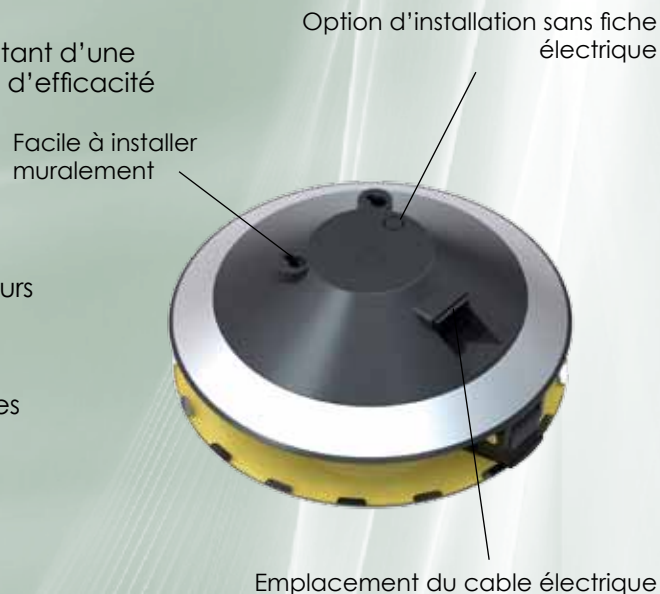

Caractéristiques

Construction robuste

Façade en inox poli et en polycarbonate traité anti-UV

Design circulaire unique

Design affiné aux lignes élégantes et aux détails contemporains assurant une utilisation simple

Ultra discret

Désinsectiseur à glu aux atouts décoratifs

Conçu afin de maximiser le taux de capture

Plaque de glu GLUPAC™ imprégnées de phéromones profitant d'une surface de capture utilisable à 100% assurant un maximum d'efficacité

Appareil certifié

Conforme à la réglementation RoHS et aux normes européennes CE.

Tubes Synergetic™ haute efficacité

Technologie brevetée assurant la diffusion de deux longueurs d'ondes pour une capture accrue

Entretien sans outil simple et rapide

Façade basculante permettant le remplacement facile des plaques, tubes et starters.

Flexibilité d'installation

Installation avec ou sans fiche électrique montée sur le câble d'alimentation pour plus de discrétion

Tranquillité d'esprit

Garantie de 2 ans (hors tube UV et starter)

Code	Modèle	Dimensions (mm) HxWxD	Couverture	Tubes	Poids (kg)
ZL051	Aura, 22 watt	270x270x135	40m²	1 x 22 watt circline	2.0kg